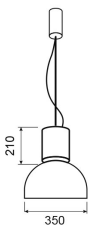

TULIPA IRC90 ACRÍLICO VERDE

IMS-06-166

- Ø350mm
- AC 120-240V
- 40W / 5560 lm
- Luz Natural: 4000K

Solicite información: Ref. IMS-06-166
en info@ims.com.es

Categories: [Decorativo LED](#), [In](#)

Tags: [Interior](#), [Luz Natural](#), [Tulipa](#)

GALLERY IMAGES

ADDITIONAL INFORMATION

soluciones@ims.com.es • Tel 93 751 38 15

Referencia	IMS-06-166
Color	Verde
Potencia	40W
Flujo	5560 lm
Temperatura de Color	4000K
Índice de Protección	IP44