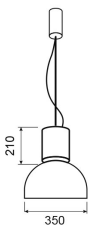

soluciones@ims.com.es • Tel 93 751 38 15

TULIPA IRC90 ACRÍLICO AZUL

IMS-06-165

- Ø350mm
- AC 120-240V
- 40W / 5560 lm
- Luz Natural: 4000K

Solicite información: Ref. IMS-06-165
en info@ims.com.es

Categories: [Decorativo LED](#), [In](#)

Tags: [Interior](#), [Luz Natural](#), [Tulipa](#)

GALLERY IMAGES

ADDITIONAL INFORMATION

soluciones@ims.com.es • Tel 93 751 38 15

Referencia	IMS-06-165
Color	Azul
Potencia	40W
Flujo	5560 lm
Temperatura de Color	4000K
Índice de Protección	IP44