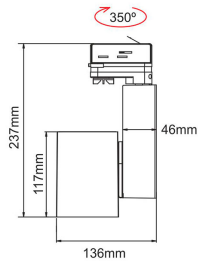

ADDITIONAL INFORMATION

Referencia	IMS-03-077
Color	Negro
Voltaje	120-240V
Potencia	25W
Flujo	2600lm
Temperatura de Color	4200K
Aplicación	Interior
Índice de Protección	IP20