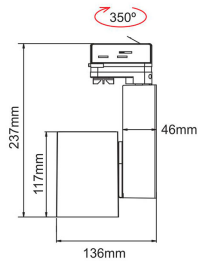

PROYECTOR MINI EN CARRIL NEGRO DE 25W LUZ NATURAL

IMS-03-077

- Aluminio negro
- 120-240V
- 237x136mm
- Lámpara LED 25W-2600lm
- Para carril trifásico
- Luz Natural: 4200K

Carril trifásico

Solicite información: Ref. IMS-03-077
en info@ims.com.es

Categorías: [In](#), [Proyector en carril](#)

Etiquetas: [Interior](#), [Luz Natural](#), [Orientable](#),
[Proyector carril](#)

GALLERY IMAGES

ADDITIONAL INFORMATION

Referencia	IMS-03-077
Color	Negro
Voltaje	120-240V
Potencia	25W
Flujo	2600lm
Temperatura de Color	4200K
Aplicación	Interior
Índice de Protección	IP20