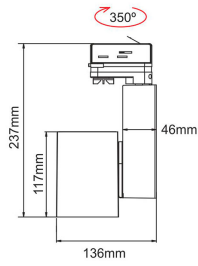

PROYECTOR MINI EN CARRIL NEGRO DE 25W LUZ CÁLIDA

IMS-03-075

- Aluminio negro
- 120-240V
- 237x136mm
- Lámpara LED 25W-2400lm
- Para carril trifásico
- Luz Cálida: 3000K

Carril trifásico

Solicite información: Ref. IMS-03-075
en info@ims.com.es

Categories: [In](#), [Proyector en carril](#)

Tags: [Interior](#), [Luz Cálida](#), [Orientable](#),
[Proyector carril](#)

GALLERY IMAGES

ADDITIONAL INFORMATION

| | |
|-----------------------------|------------|
| Referencia | IMS-03-074 |
| Color | Blanco |
| Voltaje | 120-240V |
| Potencia | 25W |
| Flujo | 2400lm |
| Temperatura de Color | 3000K |
| Aplicación | Interior |
| Índice de Protección | IP20 |