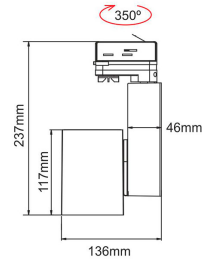

ADDITIONAL INFORMATION

Referencia	IMS-03-076
Color	Blanco
Voltaje	120-240V
Potencia	25W
Flujo	2600lm
Temperatura de Color	4200K
Aplicación	Interior
Índice de Protección	IP20