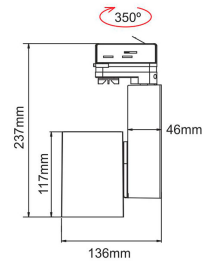

PROYECTOR MINI EN CARRIL BLANCO DE 15W LUZ CÁLIDA

IMS-03-070

- Aluminio blanco
- 120-240V
- 237x136mm
- Lámpara LED 15W-1800lm
- Para carril trifásico
- Luz Cálida: 3000K

Carril trifásico

Solicite información: Ref. IMS-03-070
en info@ims.com.es

Categories: [In](#), [Proyector en carril](#)

Tags: [Interior](#), [Luz Cálida](#), [Orientable](#),
[Proyector carril](#)

GALLERY IMAGES

ADDITIONAL INFORMATION

Referencia	IMS-03-070
Color	Blanco
Voltaje	120-240V
Potencia	15W
Flujo	1800lm
Temperatura de Color	3000K
Aplicación	Interior
Índice de Protección	IP20