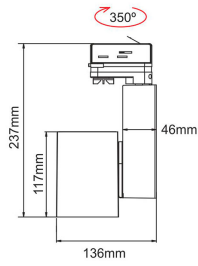

PROYECTOR MINI EN CARRIL NEGRO DE 15W LUZ CÁLIDA

IMS-03-071

- Aluminio negro
- 120-240V
- 237x136mm
- Lámpara LED 15W-1800lm
- Para carril trifásico
- Luz Cálida: 3000K

Carril trifásico

Solicite información: Ref. IMS-03-071
en info@ims.com.es

Categories: [In](#), [Proyector en carril](#)

Tags: [Interior](#), [Luz Cálida](#), [Orientable](#),
[Proyector carril](#)

GALLERY IMAGES

ADDITIONAL INFORMATION

Referencia	IMS-03-071
Color	Negro
Voltaje	120-240V
Potencia	15W
Flujo	1800lm
Temperatura de Color	3000K
Aplicación	Interior
Índice de Protección	IP20