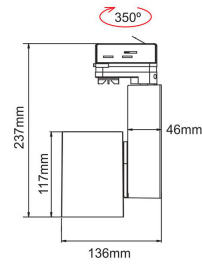

ADDITIONAL INFORMATION

Referencia	IMS-03-074
Color	Blanco
Voltaje	120-240V
Potencia	25W
Flujo	2400lm
Temperatura de Color	3000K
Aplicación	Interior
Índice de Protección	IP20