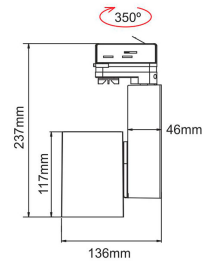

PROYECTOR MINI EN CARRIL BLANCO DE 15W LUZ NATURAL

IMS-03-072

- Aluminio blanco
- 120-240V
- 237x136mm
- Lámpara LED 15W-2000lm
- Para carril trifásico
- Luz Cálida: 4200K

Carril trifásico

Solicite información: Ref. IMS-03-072
en info@ims.com.es

Categories: [In](#), [Proyector en carril](#)

Tags: [Interior](#), [Luz Natural](#), [Orientable](#),
[Proyector carril](#)

GALLERY IMAGES

ADDITIONAL INFORMATION

Referencia	IMS-03-072
Color	Blanco
Voltaje	120-240V
Potencia	15W
Flujo	2000lm
Temperatura de Color	4200K
Aplicación	Interior
Índice de Protección	IP20