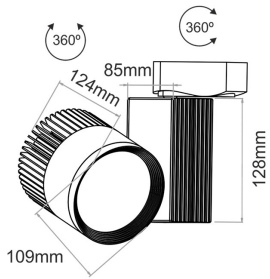

ADDITIONAL INFORMATION

Referencia	IMS-03-078
Color	Negro
Voltaje	120-240V
Potencia	40W
Flujo	3500lm
Temperatura de Color	3000K
Aplicación	Interior
Índice de Protección	IP20