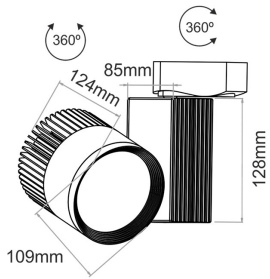

PROYECTOR MAXI EN CARRIL NEGRO DE 40W LUZ NATURAL

IMS-03-081

- Aluminio negro
- 120-240V
- 124mm, Ø109mm
- Lámpara LED 40W-3800lm
- Para carril trifásico
- Luz Natural: 4200K

Carril trifásico

Solicite información: Ref. IMS-03-081
en info@ims.com.es

Categories: [In](#), [Proyector en carril](#)

Tags: [Interior](#), [Luz Natural](#), [Orientable](#),
[Proyector carril](#)

GALLERY IMAGES

ADDITIONAL INFORMATION

Referencia	IMS-03-081
Color	Negro
Voltaje	120-240V
Potencia	40W
Flujo	3800lm
Temperatura de Color	4200K
Aplicación	Interior
Índice de Protección	IP20