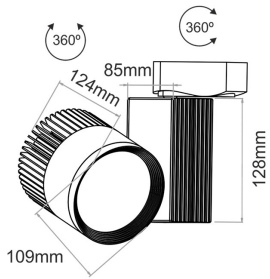

PROYECTOR MAXI EN CARRIL BLANCO DE 40W LUZ NATURAL

IMS-03-080

- Aluminio blanco
- 120-240V
- 124mm, Ø109mm
- Lámpara LED 40W-3800lm
- Para carril trifásico
- Luz Natural: 4200K

Carril trifásico

Solicite información: Ref. IMS-03-080
en info@ims.com.es

Categories: [In](#), [Proyector en carril](#)

Tags: [Interior](#), [Luz Natural](#), [Orientable](#),
[Proyector carril](#)

GALLERY IMAGES

ADDITIONAL INFORMATION

Referencia	IMS-03-080
Color	Blanco
Voltaje	120-240V
Potencia	40W
Flujo	3800lm
Temperatura de Color	4200K
Aplicación	Interior
Índice de Protección	IP20