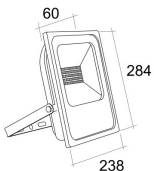

GALLERY IMAGES