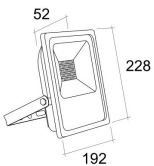

PROYECTOR EXTERIOR ALUMINIO 30W LUZ NATURAL

IMS-07-232

- Aluminio negro
- 192X228x52mm
- AC 100-265V
- 30W / 2250 lm
- Luz Natural: 4000K

Solicite información: Ref.

IMS-07-232 en info@ims.com.es

Categories: [Out](#), [Proyector](#)

Tags: [Exterior](#), [Luz Natural](#), [Proyector](#)

GALLERY IMAGES

ADDITIONAL INFORMATION

Referencia	IMS-07-232
Color	Negro
Potencia	30W
Flujo	2250 lm
Temperatura de Color	4000K
Índice de Protección	IP66