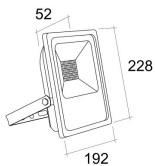

PROYECTOR EXTERIOR ALUMINIO 30W LUZ FRÍA

IMS-07-233

- Aluminio negro
- 192X228x52mm
- AC 100-265V
- 30W / 2250 lm
- Luz Fría: 6500K

Solicite información: Ref. IMS-07-233
en info@ims.com.es

Categories: [Out](#), [Proyector](#)

Tags: [Exterior](#), [Luz Fría](#), [Proyector](#)

GALLERY IMAGES

ADDITIONAL INFORMATION

Referencia	IMS-07-233
Color	Negro
Potencia	30W
Flujo	2250 lm
Temperatura de Color	6500K
Índice de Protección	IP66