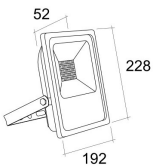

PROYECTOR EXTERIOR ALUMINIO 30W LUZ CÁLIDA

IMS-07-231

- Aluminio negro
- 192X228x52mm
- AC 100-265V
- 30W / 2250 lm
- Luz Cálida: 3000K

Solicite información: Ref. IMS-07-231
en info@ims.com.es

Categories: [Out](#), [Proyector](#)

Tags: [Exterior](#), [Luz Cálida](#), [Proyector](#)

GALLERY IMAGES

ADDITIONAL INFORMATION

Referencia	IMS-07-231
Color	Negro
Potencia	30W
Flujo	2250 lm
Temperatura de Color	3000K
Índice de Protección	IP66