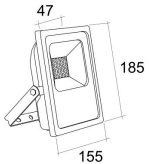

PROYECTOR EXTERIOR ALUMINIO 20W LUZ NATURAL

IMS-07-230

- Aluminio negro
- 155X185x47mm
- AC 100-265V
- 20W / 1500 lm
- Luz Natural: 4000K

Solicite información: Ref. IMS-07-230
en info@ims.com.es

Categories: [Out](#), [Proyector](#)

Tags: [Exterior](#), [Luz Natural](#), [Proyector](#)

GALLERY IMAGES

ADDITIONAL INFORMATION

Referencia	IMS-07-230
Color	Negro
Potencia	20W
Flujo	1500 lm
Temperatura de Color	4000K
Índice de Protección	IP66