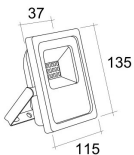

PROYECTOR EXTERIOR ALUMINIO 10W LUZ NATURAL

IMS-07-229

- Aluminio negro
- 115X135x37mm
- AC 100-265V
- 10W / 750 lm
- Luz Natural: 4000K

Solicite información: Ref. IMS-07-229
en info@ims.com.es

Categories: [Out](#), [Proyector](#)

Tags: [Exterior](#), [Luz Natural](#), [Proyector](#)

GALLERY IMAGES

ADDITIONAL INFORMATION

Referencia	IMS-07-229
Color	Negro
Potencia	10W
Flujo	750 lm
Temperatura de Color	4000K
Índice de Protección	IP66