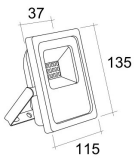

PROYECTOR EXTERIOR ALUMINIO 10W LUZ CÁLIDA

IMS-07-228

- Aluminio negro
- 115X135x37mm
- AC 100-265V
- 10W / 750 lm
- Luz Cálida: 3000K

Solicite información: Ref. IMS-07-228
en info@ims.com.es

Categorías: [Out](#), [Proyector](#)

Etiquetas: [Exterior](#), [Luz Cálida](#)

GALLERY IMAGES

ADDITIONAL INFORMATION

Referencia	IMS-07-228
Color	Negro
Potencia	10W
Flujo	750 lm
Temperatura de Color	3000K
Índice de Protección	IP66