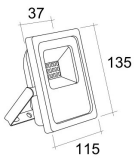

PROYECTOR EXTERIOR ALUMINIO 10W LUZ CÁLIDA

IMS-07-228

- Aluminio negro
- 115X135x37mm
- AC 100-265V
- 10W / 750 lm
- Luz Cálida: 3000K

Solicite información: Ref. IMS-07-228
en info@ims.com.es

Categories: [Out](#), [Proyector](#)

Tags: [Exterior](#), [Luz Cálida](#)

GALLERY IMAGES

ADDITIONAL INFORMATION

Referencia	IMS-07-228
Color	Negro
Potencia	10W
Flujo	750 lm
Temperatura de Color	3000K
Índice de Protección	IP66