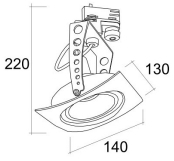

PROYECTOR EN CARRIL DE FRONTAL CURVADO EN ALUMINIO BLANCO

IMS-02-057

- Aluminio blanco
- 220-240V
- 130mm
- Lámpara QR-111-LED
- Para carril trifásico
- Portalámparas GU10

Carril trifásico

Solicite información: Ref. IMS-02-057
en info@ims.com.es

Categorías: [In](#), [Proyector en carril](#)

Etiquetas: [Cuadrado](#), [Interior](#), [Orientable](#),
[Proyector carril](#)

GALLERY IMAGES

ADDITIONAL INFORMATION

Referencia	IMS-02-057
Color	Blanco
Voltaje	220-240V
Aplicación	Interior
Índice de Protección	IP20