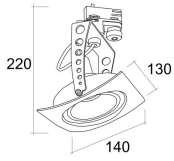

ADDITIONAL INFORMATION

Referencia	IMS-02-057
Color	Blanco
Voltaje	220-240V
Aplicación	Interior
Índice de Protección	IP20