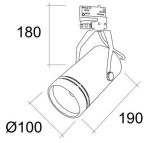

ADDITIONAL INFORMATION

Referencia	IMS-02-065
Color	Blanco
Voltaje	120-240V
Potencia	30W
Flujo	1900lm
Temperatura de Color	4200K
Aplicación	Interior
Índice de Protección	IP20