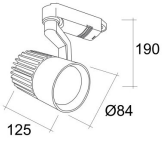

ADDITIONAL INFORMATION

Referencia	IMS-02-062
Color	Blanco
Voltaje	120-240V
Potencia	20W
Flujo	1400lm
Temperatura de Color	4200K
Aplicación	Interior
Índice de Protección	IP20