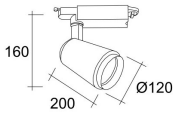

ADDITIONAL INFORMATION

Referencia	IMS-02-068
Color	Blanco
Voltaje	220-240V
Potencia	30W
Flujo	2400lm
Temperatura de Color	4000K
Aplicación	Interior
Índice de Protección	IP20