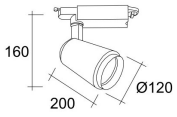

PROYECTOR EN CARRIL BLANCO CÓNICO DE 30W LUZ NATURAL

IMS-02-068

- Aluminio blanco
- 220-240V
- Long 200mm, Ø120mm
- Lámpara LED 30W-2400lm
- Para carril trifásico
- Luz Natural: 4000K

Solicite información: Ref. IMS-02-068
en info@ims.com.es

Categorías: [In](#), [Proyector en carril](#)

Etiquetas: [Interior](#), [Luz Natural](#), [Orientable](#),
[Proyector carril](#)

GALLERY IMAGES

ADDITIONAL INFORMATION

Referencia	IMS-02-068
Color	Blanco
Voltaje	220-240V
Potencia	30W
Flujo	2400lm
Temperatura de Color	4000K
Aplicación	Interior
Índice de Protección	IP20