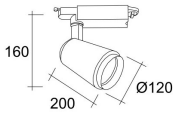

ADDITIONAL INFORMATION

Referencia	IMS-02-067
Color	Blanco
Voltaje	220-240V
Potencia	30W
Flujo	2320lm
Temperatura de Color	3000K
Aplicación	Interior
Índice de Protección	IP20