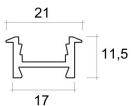

GALLERY IMAGES