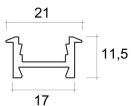

GALLERY IMAGES