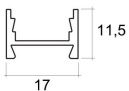

GALLERY IMAGES