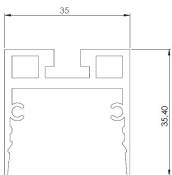

PERFIL HYDRA FC SUSPENDIDO NEGRO LUZ CÁLIDA

IMS-04-096

- Aluminio negro
- perfil 35x35,4mm, long. máx. 3M
- DC 24V
- 40W / 3500 lm
- Luz Cálida: 3000K

Máx. 3m

Solicite información: Ref. IMS-04-096
en info@ims.com.es

Categories: [In](#), [Perfil LED](#)

Tags: [Empotrado](#), [Interior](#), [Luz Cálida](#), [Perfil LED](#)

GALLERY IMAGES

ADDITIONAL INFORMATION

Referencia	IMS-04-096
Color	Negro
Potencia	40W
Flujo	3500lm
Temperatura de Color	3000K