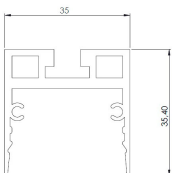

GALLERY IMAGES