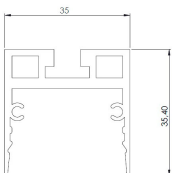

PERFIL HYDRA FC SUSPENDIDO BLANCO LUZ CÁLIDA

IMS-04-095

- Aluminio blanco
- perfil 35x35,4mm, long. máx. 3M
- DC 24V
- 40W / 3500 lm
- Luz Cálida: 3000K

Máx. 3m

Solicite información: Ref. IMS-04-095
en info@ims.com.es

Categories: [In](#), [Perfil LED](#)

Tags: [Empotrado](#), [Interior](#), [Luz Cálida](#), [Perfil LED](#)

GALLERY IMAGES

ADDITIONAL INFORMATION

Referencia	IMS-04-095
Color	Blanco
Potencia	40W
Flujo	3500lm
Temperatura de Color	3000K