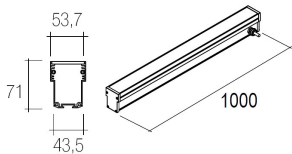

PERFIL EXTERIOR ALUMINIO LÁMPARA T16 21W

IMS-07-243

- Aluminio negro
- 53,7x43,5x71mm
- longitud 897mm
- AC 220-240V
- 21W

Solicite información: Ref. IMS-07-243
en info@ims.com.es

Categories: [Out](#), [Perfil de exterior](#)

Tags: [Exterior](#), [Perfil](#)

GALLERY IMAGES

ADDITIONAL INFORMATION

| | |
|-----------------------------|------------|
| Referencia | IMS-07-243 |
| Color | Negro |
| Potencia | 21W |
| Índice de Protección | IP67 |