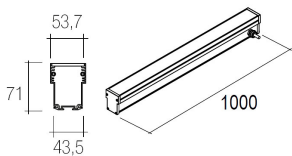

GALLERY IMAGES