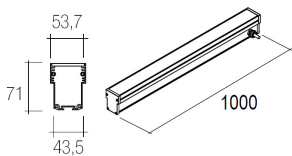

PERFIL EXTERIOR ALUMINIO LÁMPARA T16 14W

IMS-07-242

- Aluminio negro
- 53,7x43,5x71mm
- longitud 597mm
- AC 220-240V
- 14W

Solicite información: Ref. IMS-07-242
en info@ims.com.es

Categories: [Out](#), [Perfil de exterior](#)

Tags: [Exterior](#), [Perfil](#)

GALLERY IMAGES

ADDITIONAL INFORMATION

Referencia	IMS-07-242
Color	Negro
Potencia	14W
Índice de Protección	IP67