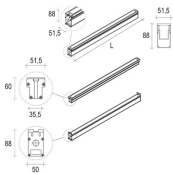

PERFIL EXTERIOR ALUMINIO ANODIZADO LÁMPARA T16 28W

IMS-07-248

- Aluminio anodizado
- 51,5x60mm
- longitud 1218mm
- AC 220-240V
- 28W

Solicite información: Ref. IMS-07-248
en info@ims.com.es

Categorías: [Out](#), [Perfil de exterior](#)

Etiquetas: [Exterior](#), [Perfil](#)

GALLERY IMAGES

ADDITIONAL INFORMATION

Referencia	IMS-07-248
Color	Aluminio Anodizado
Potencia	28W
Índice de Protección	IP67