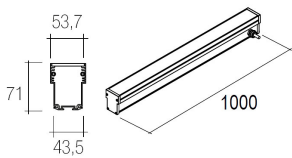

GALLERY IMAGES