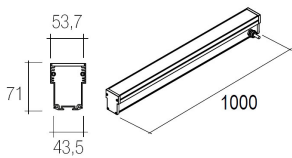

PERFIL EXTERIOR ALUMINIO 16W LED LUZ FRÍA

IMS-07-241

- Aluminio negro
- 53,7x43,5x71mm
- longitud 1M
- AC 100-265V
- 16W
- Luz Fría: 6500K

Solicite información: Ref. IMS-07-241
en info@ims.com.es

Categorías: [Out](#), [Perfil de exterior](#)

Etiquetas: [Exterior](#), [Luz Fría](#), [Perfil](#)

GALLERY IMAGES

ADDITIONAL INFORMATION

Referencia	IMS-07-241
Color	Negro
Potencia	16W
Temperatura de Color	6500K
Índice de Protección	IP66