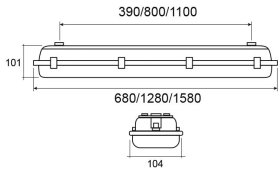

GALLERY IMAGES