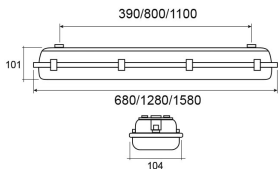

GALLERY IMAGES