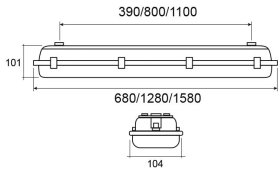

PANTALLA ESTANCA LED EXTERIOR 20W LUZ CÁLIDA

IMS-07-249

- Gris
- long. 390mm
- AC 100-265V
- 20W / 2000 lm
- Luz Cálida: 3000K

Solicite información: Ref. IMS-07-249
en info@ims.com.es

Categories: [Out](#), [Regleta estanca](#)

Tags: [Exterior](#), [Luz Cálida](#), [Regleta LED](#)

GALLERY IMAGES

ADDITIONAL INFORMATION

| | |
|-----------------------------|------------|
| Referencia | IMS-07-249 |
| Color | Gris |
| Potencia | 20W |
| Flujo | 2000 lm |
| Temperatura de Color | 3000K |
| Índice de Protección | IP68 |