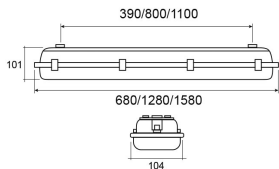

PANTALLA ESTANCA EXTERIOR 50W LUZ NATURAL

IMS-07-254

- Gris
- long. 1100mm
- AC 100-265V
- 50W / 5500 lm
- Luz Natural: 4000K

Solicite información: Ref. IMS-07-254
en info@ims.com.es

Categories: [Out](#), [Regleta estanca](#)

Tags: [Exterior](#), [Luz Natural](#), [Regleta LED](#)

GALLERY IMAGES

ADDITIONAL INFORMATION

Referencia	IMS-07-254
Color	Gris
Potencia	50W
Flujo	5500 lm
Temperatura de Color	4000K
Índice de Protección	IP68