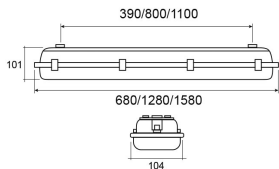

soluciones@ims.com.es • Tel 93 751 38 15

PANTALLA ESTANCA EXTERIOR 50W LUZ CÁLIDA

IMS-07-253

- Gris
- long. 1100mm
- AC 100-265V
- 50W / 5000 lm
- Luz Cálida: 3000K

Solicite información: Ref. IMS-07-253
en info@ims.com.es

Categories: [Out](#), [Regleta estanca](#)

Tags: [Exterior](#), [Luz Cálida](#), [Regleta LED](#)

GALLERY IMAGES

ADDITIONAL INFORMATION

Referencia	IMS-07-253
Color	Gris
Potencia	50W
Flujo	5000 lm
Temperatura de Color	3000K
Índice de Protección	IP68