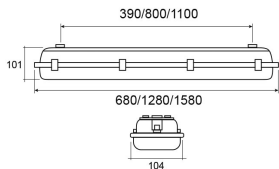

GALLERY IMAGES