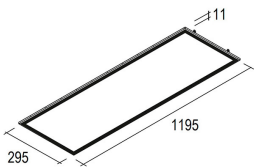

PANEL LED RECTANGULAR ESTRECHO

IMS-05-106

- Aluminio blanco, difusor en policarbonato opal
- 295x1195x11mm
- AC 120-240V
- 40W / 2970 lm
- Luz Natural: 4000/4500K

Solicite información: Ref. IMS-05-106
en info@ims.com.es

Categories: [In](#), [Panel LED](#)

Tags: [Interior](#), [Luz Natural](#), [Perfil LED](#), [Rectangular](#)

GALLERY IMAGES

ADDITIONAL INFORMATION

Referencia	IMS-05-106
Color	Blanco
Potencia	40W
Flujo	2970lm
Temperatura de Color	4000/4500K