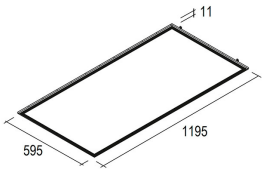

PANEL LED RECTANGULAR 72W

IMS-05-107

- Aluminio blanco, difusor en policarbonato opal
- 595x1195x11mm
- AC 120-240V
- 72W / 5940 lm
- Luz Natural: 4000/4500K

Solicite información: Ref. IMS-05-107
en info@ims.com.es

Categories: [In](#), [Panel LED](#)

Tags: [Interior](#), [Luz Natural](#), [Perfil LED](#),
[Rectangular](#)

GALLERY IMAGES

ADDITIONAL INFORMATION

Referencia	IMS-05-107
Color	Blanco
Potencia	72W
Flujo	5940lm
Temperatura de Color	4000/4500K