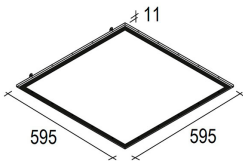

PANEL LED CUADRADO LUZ NATURAL

IMS-05-104

- Aluminio blanco, difusor en policarbonato opal
- 595x595x11mm
- AC 120-240V
- 40W / 3300 lm
- Luz Natural: 4000/4500K

Solicite información: Ref. IMS-05-104
en info@ims.com.es

Categories: [In](#), [Panel LED](#)

Tags: [Interior](#), [Luz Natural](#), [Perfil LED](#)

GALLERY IMAGES

ADDITIONAL INFORMATION

Referencia	IMS-05-104
Color	Blanco
Potencia	40W
Flujo	3300lm
Temperatura de Color	4000/4500K