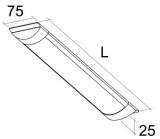

LUMINARIA LED DE 5W

IMS-06-129

- Aluminio blanco, difusor en policarbonato opal
- long. 311mm
- AC 120-240V
- 5W / 460 lm
- Luz Natural: 4000K

Solicite información: Ref. IMS-06-129
en info@ims.com.es

Categories: [In](#), [Regleta LED](#)

Tags: [Interior](#), [Luz Natural](#), [Regleta LED](#)

GALLERY IMAGES

ADDITIONAL INFORMATION

Referencia	IMS-06-129
Color	Blanco
Potencia	5W
Flujo	460lm
Temperatura de Color	4000K