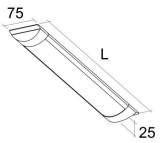

LUMINARIA LED DE 16W

IMS-06-132

- Aluminio blanco, difusor en policarbonato opal
- long. 1023mm
- AC 120-240V
- 16W / 1380 lm
- Luz Natural: 4000K

Solicite información: Ref. IMS-06-132
en info@ims.com.es

Categories: [In](#), [Regleta LED](#)

Tags: [Interior](#), [Luz Natural](#), [Regleta LED](#)

GALLERY IMAGES

ADDITIONAL INFORMATION

Referencia	IMS-06-132
Color	Blanco
Potencia	16W
Flujo	1380lm
Temperatura de Color	4000K