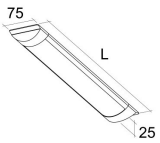

LUMINARIA LED DE 14W

IMS-06-131

- Aluminio blanco, difusor en policarbonato opal
- long. 872mm
- AC 120-240V
- 14W / 1200 lm
- Luz Natural: 4000K

Solicite información: Ref. IMS-06-131
en info@ims.com.es

Categories: [In](#), [Regleta LED](#)

Tags: [Interior](#), [Luz Natural](#), [Regleta LED](#)

GALLERY IMAGES

ADDITIONAL INFORMATION

Referencia	IMS-06-131
Color	Blanco
Potencia	14W
Flujo	1200lm
Temperatura de Color	4000K