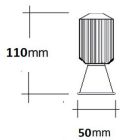

GALLERY IMAGES