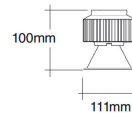

GALLERY IMAGES