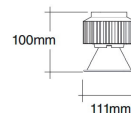

LÁMPARA LED Ø111 25W LUZ NATURAL

IMS-09-278

- Ø111x100mm
- AC 100-265V
- 25W
- 2500 lm
- Luz Natural: 4000K

Solicite información: Ref. IMS-09-278
en info@ims.com.es

Category: [Lámparas](#)

Tags: [lámpara](#), [Luz Natural](#)

GALLERY IMAGES

ADDITIONAL INFORMATION

Referencia	IMS-09-278
Potencia	25W
Flujo	2500 lm
Temperatura de Color	4000K
Índice de Protección	IP20