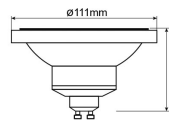

GALLERY IMAGES