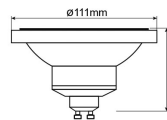

LÁMPARA GU-10 LED FORMATO QR-111 LUZ CÁLIDA

IMS-09-275

- Ø111x64mm
- AC 220-240V
- 12W
- 880 lm
- Luz Cálida: 3000K

Solicite información: Ref. IMS-09-275
en info@ims.com.es

Category: [Lámparas](#)

Tags: [lámpara](#), [Luz Cálida](#)

GALLERY IMAGES

ADDITIONAL INFORMATION

Referencia	IMS-09-275
Potencia	12W
Flujo	880 lm
Temperatura de Color	3000K
Índice de Protección	IP20